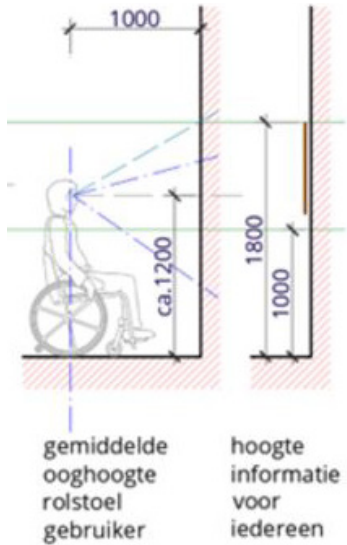

Criteria

Functionaliteit

Zichtbaarheid, leesbaarheid