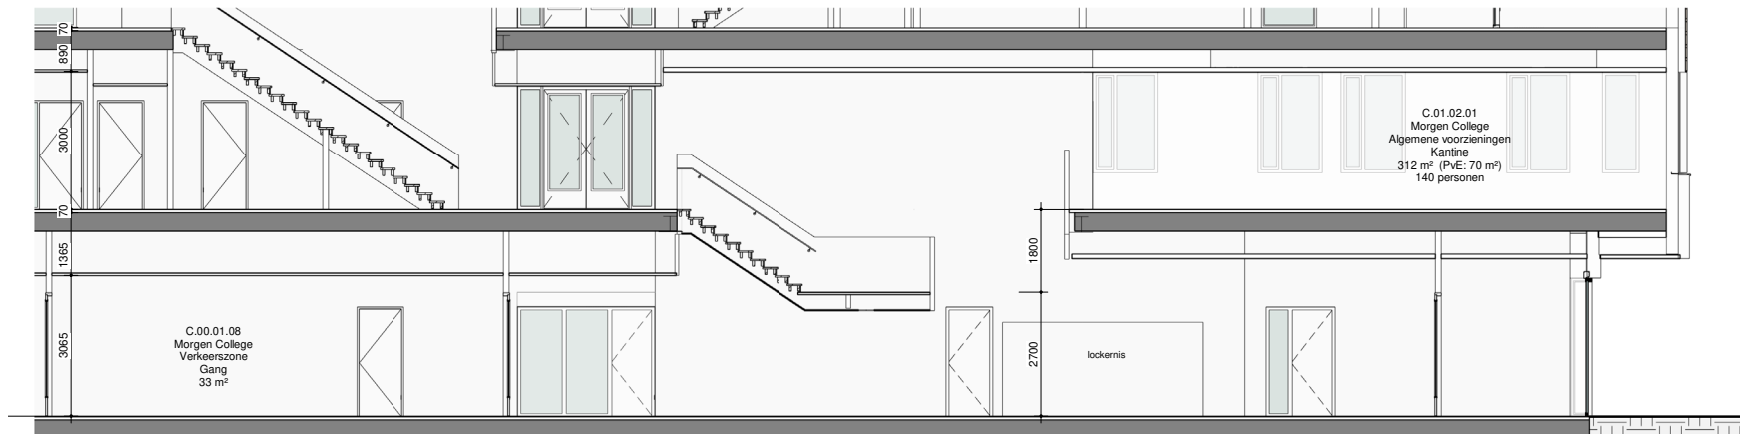

# Stappenplan

- Bezoek een publiek gebouw (station, bibliotheek, school, winkelcentrum, vliegveld) en documenteer hoe de bewegwijzering daar is.
- Schrijf samen met je projectgroep een “plan van aanpak.”
- Markeer op de plattegrond de plekken in het gebouw waar je signing toepast.
- Gebruik wandaanzichten om de positie en de dimensionering van de bewegwijzering te laten zien.

deur MIVA toilet

trap

wandaanzicht