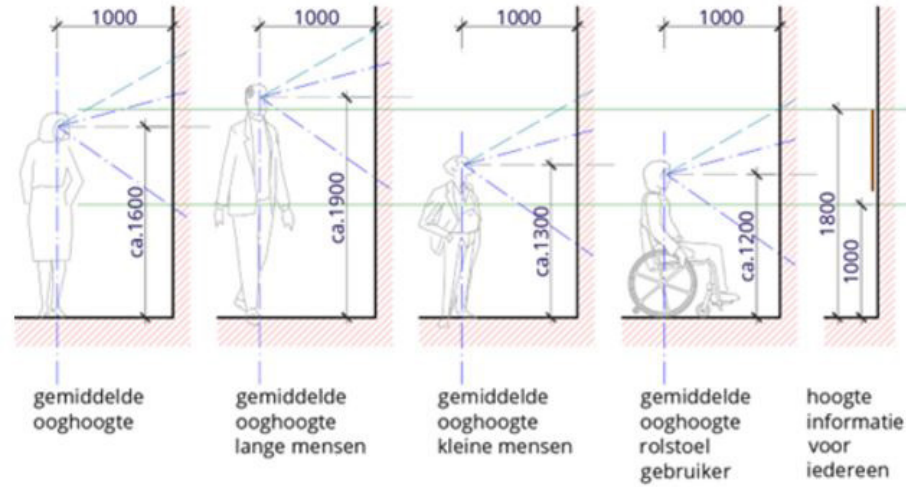

deur MIVA toilet

trap

wandaanzicht

# Leesbaarheid

Informatie 'dichtbij'  
(leesafstand tot max.  
2m)

Informatie 'veraf'  
(leesafstand vanaf  
2m)