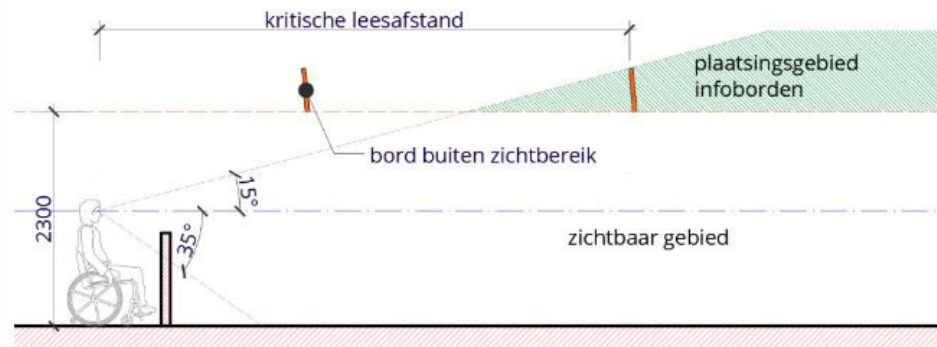

deur MIVA toilet

trap

wandaanzicht

# Leesbaarheid

Informatie 'dichtbij'  
(leesafstand tot max.  
2m)

Informatie 'veraf'  
(leesafstand vanaf  
2m)